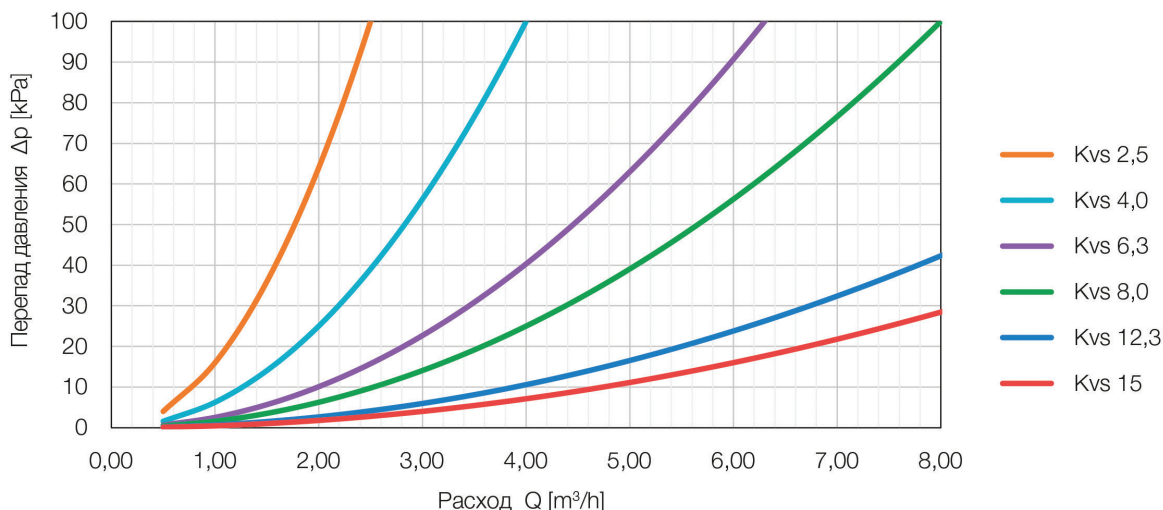

Технические данные

Корпус:	DZR-латунь
Затвор:	DZR-латунь
Крышка:	Fortron
Рукоятка:	POM
Уплотнительные кольца:	EPDM
Тип резьбы:	ISO 228/1
Рабочая среда:	вода, гликоль
Максимальное рабочее давление:	10 бар
Температура эксплуатации:	0 °C – +120 °C
Крутящий момент:	< 3 Нм
Угол поворота:	90 °

Диаграмма выбора клапанов

Vexve AMV4

Латунные 4-ходовые смесительные клапаны

Внутренняя резьба

Наименование	Артикул	Код НРАС	Код НРАС	Номер EAN	DN	Kv	A	B мм	C мм	D мм	E мм	кг
Vexve AMV 4101	1 540 005	4023191	4905558	64158 4023191 2	15	2,5	Rp1/2"	72	36	17	60	0,5
Vexve AMV 4111	1 540 010	4023192	4905559	64158 4023192 9	20	4	Rp3/4"	72	36	18	60	0,6
Vexve AMV 4112	1 540 015	4023193	4905560	64158 4023193 6	20	6,3	Rp3/4"	72	36	18	60	0,6
Vexve AMV 4121	1 540 020	4023194	4905561	64158 4023194 3	25	8	Rp1"	82	41	22	64	1
Vexve AMV 4122	1 540 025	4023195	4905562	64158 4023195 0	25	12	Rp1"	82	41	22	64	1
Vexve AMV 4131	1 540 030	4023196	4905563	64158 4023196 7	32	15	Rp1 1/4"	94	47	25	64	1,2