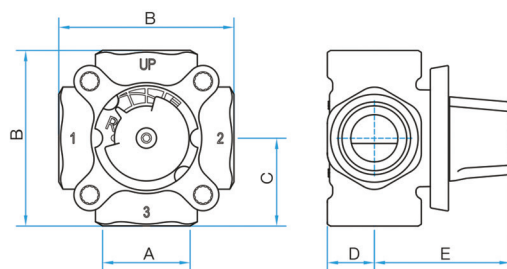

Технические данные

Корпус:	DZR-латунь
Затвор:	DZR-латунь
Крышка:	Fortron
Рукоятка:	POM
Уплотнительные кольца:	EPDM
Тип резьбы:	ISO 228/1
Рабочая среда:	вода, гликоль
Максимальное рабочее давление:	10 бар
Температура эксплуатации:	0 °C – +120 °C
Крутящий момент:	< 3 Нм
Угол поворота:	90 °

Диаграмма выбора клапанов

Vexve AMV4

Латунные 4-ходовые смесительные клапаны

Внутренняя резьба

Наименование	Артикул	Код НРАС	Код НРАС	Номер EAN	DN	Kv	A	B мм	C мм	D мм	E мм	кг
Vexve AMV 4101	1 540 005	4023191	4905558	64158 4023191 2	15	2,5	Rp1/2"	72	36	17	60	0,5
Vexve AMV 4111	1 540 010	4023192	4905559	64158 4023192 9	20	4	Rp3/4"	72	36	18	60	0,6
Vexve AMV 4112	1 540 015	4023193	4905560	64158 4023193 6	20	6,3	Rp3/4"	72	36	18	60	0,6
Vexve AMV 4121	1 540 020	4023194	4905561	64158 4023194 3	25	8	Rp1"	82	41	22	64	1
Vexve AMV 4122	1 540 025	4023195	4905562	64158 4023195 0	25	12	Rp1"	82	41	22	64	1
Vexve AMV 4131	1 540 030	4023196	4905563	64158 4023196 7	32	15	Rp1 1/4"	94	47	25	64	1,2

Внешняя резьба

Наименование	Артикул	Код НРАС	Код НРАС	Номер EAN	DN	Kv	A	B мм	C мм	D мм	E мм	кг
Vexve AMV 4201	1 540 035	4023197	4905564	6415840231974	20	2,5	G3/4"	72	36	17	60	0,5
Vexve AMV 4211	1 540 040	4023198	4905565	6415840231981	25	4	G1"	72	36	18	60	0,6
Vexve AMV 4212	1 540 045	4023199	4905566	6415840231998	25	6,3	G1"	72	36	18	60	0,6
Vexve AMV 4221	1 540 050	4023200	4905567	6415840232001	32	8	G1 1/4"	82	41	22	64	1
Vexve AMV 4222	1 540 055	4023201	4905568	6415840232018	32	12,3	G1 1/4"	82	41	22	64	1
Vexve AMV 4231	1 540 060	4023202	4905569	6415840232025	40	15	G1 1/2"	94	47	25	64	1,2

CU

Наименование	Артикул	Код НРАС	Код НРАС	Номер EAN	DN	Kv	A	B мм	C мм	D мм	E мм	кг
Vexve AMV 4301	1 540 038	4023017	-	6415840230175	20	2,5	22mm	72	36	17	60	0,6
Vexve AMV 4312	1 540 048	4023018	-	6415840230182	25	6,3	28mm	72	36	18	60	0,8