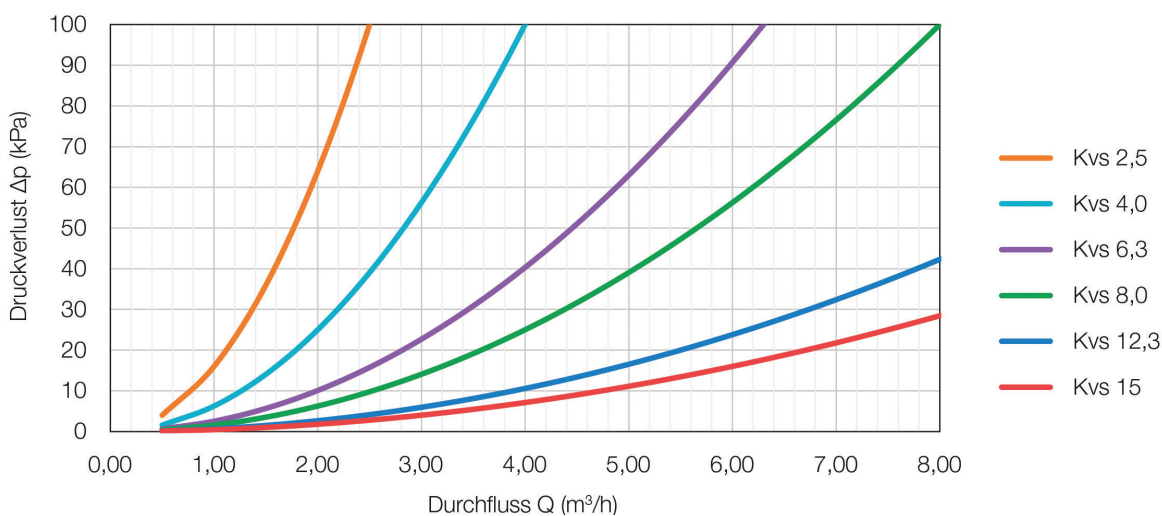

Auswahldiagramm der Ventile