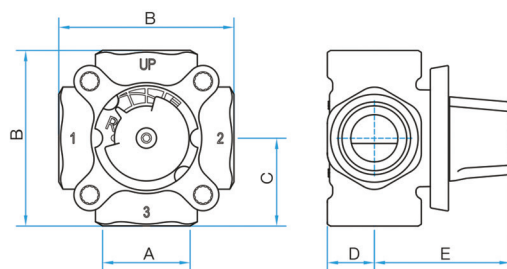

Vexve AMV4

4-Wege-Mischventile aus Messing

Funktion:	Anwendung als 4-Wege-Mischventil in Heizsystemen
Drehrichtung:	Kann – auch unter Druck – ohne Werkzeuge geändert werden
Anschlüsse:	Innengewinde DN 15, 20, 25 und 32 / Außengewinde DN 20, 25, 32 und 40 / CU22mm und CU28mm
Motorisierung:	Standard 4-Punktbefestigung
Geeignete Stellantriebe:	Zum Beispiel Belimo, Ouman, Seltron, Evenes, Automix, Vexve, ESBE
Wartung:	Wartungsfrei - O-Ringe, Spindel und Deckel austauschbar

Technische Daten

Gehäuse:	DZR-Messing
Schieber:	DZR-Messing
Abdeckung:	Fortron
Griff:	POM
O-Ringe:	EPDM
Gewinde:	ISO 228/1
Medium:	Wasser, Glykol
Maximaler Betriebsdruck:	10 bar
Betriebstemperatur:	0 °C – +120 °C
Drehmoment:	< 3 Nm
Drehwinkel:	90 Grad

Auswahldiagramm der Ventile

Vexve AMV4

4-Wege-Mischventile aus Messing

Innengewinde

Artikel	Produkt-nummer	SHK-Code	RSK-Code	EAN	DN	Kv	A	B mm	C mm	D mm	E mm	kg
Vexve AMV 4101	1 540 005	4023191	4905558	64158 4023191 2	15	2,5	Rp1/2"	72	36	17	60	0,5
Vexve AMV 4111	1 540 010	4023192	4905559	64158 4023192 9	20	4	Rp3/4"	72	36	18	60	0,6
Vexve AMV 4112	1 540 015	4023193	4905560	64158 4023193 6	20	6,3	Rp3/4"	72	36	18	60	0,6
Vexve AMV 4121	1 540 020	4023194	4905561	64158 4023194 3	25	8	Rp1"	82	41	22	64	1
Vexve AMV 4122	1 540 025	4023195	4905562	64158 4023195 0	25	12	Rp1"	82	41	22	64	1
Vexve AMV 4131	1 540 030	4023196	4905563	64158 4023196 7	32	15	Rp1 1/4"	94	47	25	64	1,2

Außengewinde

Artikel	Produkt-nummer	SHK-Code	RSK-Code	EAN	DN	Kv	A	B mm	C mm	D mm	E mm	kg
Vexve AMV 4201	1 540 035	4023197	4905564	6415840231974	20	2,5	G3/4"	72	36	17	60	0,5
Vexve AMV 4211	1 540 040	4023198	4905565	6415840231981	25	4	G1"	72	36	18	60	0,6
Vexve AMV 4212	1 540 045	4023199	4905566	6415840231998	25	6,3	G1"	72	36	18	60	0,6
Vexve AMV 4221	1 540 050	4023200	4905567	6415840232001	32	8	G1 1/4"	82	41	22	64	1
Vexve AMV 4222	1 540 055	4023201	4905568	6415840232018	32	12,3	G1 1/4"	82	41	22	64	1
Vexve AMV 4231	1 540 060	4023202	4905569	6415840232025	40	15	G1 1/2"	94	47	25	64	1,2