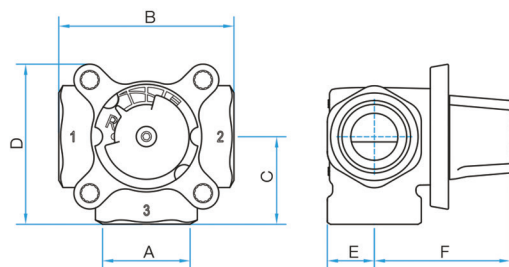

Диаграмма выбора клапанов

Vexve AMV3

Латунные 3-х ходовые смесительные и распределительные клапаны

Внутренняя резьба

| Наименование | Артикул | Код НРАС | Номер RSK | Номер EAN | DN | Kv | A | B мм | C мм | D мм | E мм | F мм | кг |
|----------------|-----------|----------|-----------|-----------------|----|-----|----------|------|------|------|------|------|-----|
| Vexve AMV 3101 | 1 530 000 | 4023176 | 4905543 | 64158 4023176 9 | 15 | 0,6 | Rp1/2" | 72 | 36 | 62 | 17 | 60 | 0,5 |
| Vexve AMV 3102 | 1 530 005 | 4023177 | 4905544 | 64158 4023177 6 | 15 | 1 | Rp1/2" | 72 | 36 | 62 | 17 | 60 | 0,5 |
| Vexve AMV 3103 | 1 530 010 | 4023178 | 4905545 | 64158 4023178 3 | 15 | 1,6 | Rp1/2" | 72 | 36 | 62 | 17 | 60 | 0,5 |
| Vexve AMV 3104 | 1 530 015 | 4023179 | 4905546 | 64158 4023179 0 | 15 | 2,5 | Rp1/2" | 72 | 36 | 62 | 17 | 60 | 0,5 |
| Vexve AMV 3111 | 1 530 020 | 4023180 | 4905547 | 64158 4023180 6 | 20 | 4 | Rp3/4" | 72 | 36 | 62 | 18 | 60 | 0,5 |
| Vexve AMV 3112 | 1 530 025 | 4023181 | 4905548 | 64158 4023181 3 | 20 | 6,3 | Rp3/4" | 72 | 36 | 62 | 18 | 60 | 0,5 |
| Vexve AMV 3121 | 1 530 030 | 4023182 | 4905549 | 64158 4023182 0 | 25 | 8 | Rp1" | 82 | 41 | 67 | 22 | 64 | 0,9 |
| Vexve AMV 3122 | 1 530 035 | 4023183 | 4905550 | 64158 4023183 7 | 25 | 12 | Rp1" | 82 | 41 | 67 | 22 | 64 | 0,9 |
| Vexve AMV 3131 | 1 530 040 | 4023184 | 4905551 | 64158 4023184 4 | 32 | 15 | Rp1 1/4" | 94 | 47 | 73 | 25 | 64 | 1 |