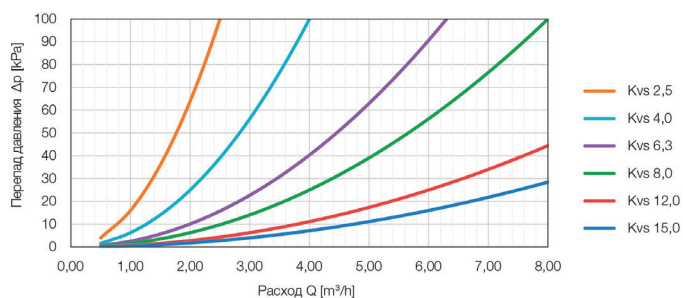

Технические данные

| | |
|---------------------------------|-----------------------|
| Корпус: | DZR-латунь |
| Затвор: | DZR-латунь |
| Крышка: | Fortron |
| Рукоятка: | POM |
| Уплотнительные кольца: | EPDM |
| Рабочая среда: | вода, гликоль |
| Тип резьбы: | ISO 228/1 |
| Максимальное рабочее давление: | 10 bar |
| Максимальное запорное давление: | 4 bar |
| Температура эксплуатации: | -10 °C – +120 °C |
| Крутящий момент: | < 3 Нм |
| Угол поворота: | 90° |
| Класс уплотнения: | < 0,1 %, 2 bar/ 90 °C |

Диаграмма выбора клапанов

Vexve AMV3

Латунные 3-х ходовые смесительные и распределительные клапаны

Внутренняя резьба

| Наименование | Артикул | Код НРАС | Номер RSK | Номер EAN | DN | Kv | A | B мм | C мм | D мм | E мм | F мм | кг |
|----------------|-----------|----------|-----------|-----------------|----|-----|----------|------|------|------|------|------|-----|
| Vexve AMV 3101 | 1 530 000 | 4023176 | 4905543 | 64158 4023176 9 | 15 | 0,6 | Rp1/2" | 72 | 36 | 62 | 17 | 60 | 0,5 |
| Vexve AMV 3102 | 1 530 005 | 4023177 | 4905544 | 64158 4023177 6 | 15 | 1 | Rp1/2" | 72 | 36 | 62 | 17 | 60 | 0,5 |
| Vexve AMV 3103 | 1 530 010 | 4023178 | 4905545 | 64158 4023178 3 | 15 | 1,6 | Rp1/2" | 72 | 36 | 62 | 17 | 60 | 0,5 |
| Vexve AMV 3104 | 1 530 015 | 4023179 | 4905546 | 64158 4023179 0 | 15 | 2,5 | Rp1/2" | 72 | 36 | 62 | 17 | 60 | 0,5 |
| Vexve AMV 3111 | 1 530 020 | 4023180 | 4905547 | 64158 4023180 6 | 20 | 4 | Rp3/4" | 72 | 36 | 62 | 18 | 60 | 0,5 |
| Vexve AMV 3112 | 1 530 025 | 4023181 | 4905548 | 64158 4023181 3 | 20 | 6,3 | Rp3/4" | 72 | 36 | 62 | 18 | 60 | 0,5 |
| Vexve AMV 3121 | 1 530 030 | 4023182 | 4905549 | 64158 4023182 0 | 25 | 8 | Rp1" | 82 | 41 | 67 | 22 | 64 | 0,9 |
| Vexve AMV 3122 | 1 530 035 | 4023183 | 4905550 | 64158 4023183 7 | 25 | 12 | Rp1" | 82 | 41 | 67 | 22 | 64 | 0,9 |
| Vexve AMV 3131 | 1 530 040 | 4023184 | 4905551 | 64158 4023184 4 | 32 | 15 | Rp1 1/4" | 94 | 47 | 73 | 25 | 64 | 1 |