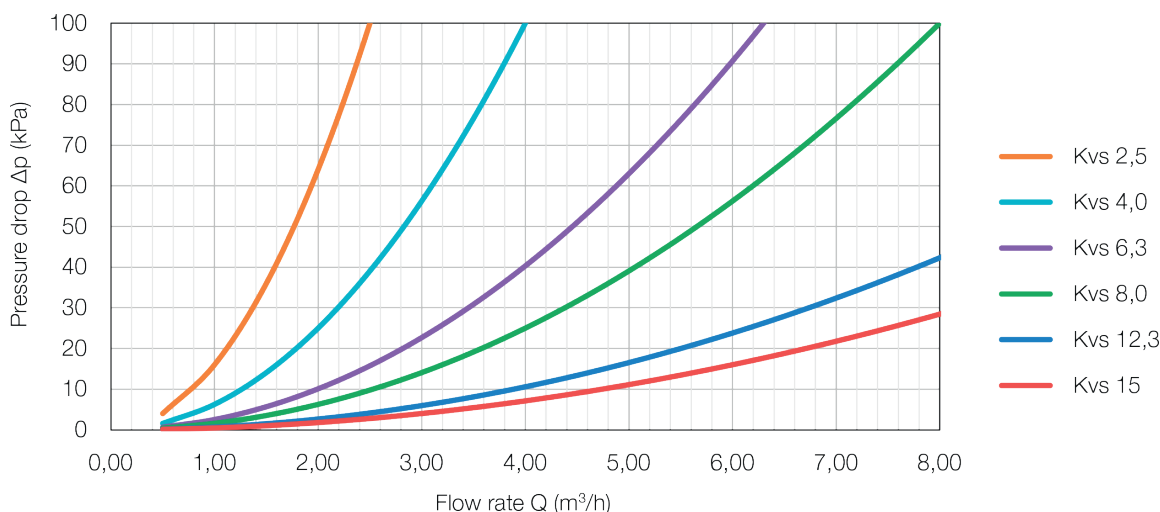

Vexve AMV4

Brass 4-way mixing valves

Function:	Used as a 4-way mixing valve in heating systems
Turning direction:	Can be changed without tools, even when pressurized
Connections:	Female thread DN 15, 20, 25 and 32/ male thread DN 20, 25, 32 and 40/ CU22mm and CU28mm
Motorisation:	Standard four-point attachment
Suitable actuators:	For example Belimo, Ouman, Seltron, Evenes, Automix, Vexve, ESBE
Maintenance:	Maintenance-free – O-rings, stem and cover replaceable

Properties

Body:	DZR-brass
Closing element:	DZR-brass
Cover:	Fortron
Handle:	POM
O-rings:	EPDM
Threads:	ISO 228/1
Medium:	Water, glycol
Maximum working pressure:	10 bar
Operating temperature:	0 °C – +120 °C
Torque:	< 3 Nm
Turning angle:	90-degrees

Valve selection chart

Vexve AMV4

Brass 4-way mixing valves

Female thread

Item	Product number	HPAC code	RSK code	EAN	DN	Kv	A	B mm	C mm	D mm	E mm	kg
Vexve AMV 4101	1 540 005	4023191	4905558	64158 4023191 2	15	2,5	Rp1/2"	72	36	17	60	0,5
Vexve AMV 4111	1 540 010	4023192	4905559	64158 4023192 9	20	4	Rp3/4"	72	36	18	60	0,6
Vexve AMV 4112	1 540 015	4023193	4905560	64158 4023193 6	20	6,3	Rp3/4"	72	36	18	60	0,6
Vexve AMV 4121	1 540 020	4023194	4905561	64158 4023194 3	25	8	Rp1"	82	41	22	64	1
Vexve AMV 4122	1 540 025	4023195	4905562	64158 4023195 0	25	12	Rp1"	82	41	22	64	1
Vexve AMV 4131	1 540 030	4023196	4905563	64158 4023196 7	32	15	Rp1 1/4"	94	47	25	64	1,2

Male thread

Item	Product number	HPAC code	RSK code	EAN	DN	Kv	A	B mm	C mm	D mm	E mm	kg
Vexve AMV 4201	1 540 035	4023197	4905564	6415840231974	20	2,5	G3/4"	72	36	17	60	0,5
Vexve AMV 4211	1 540 040	4023198	4905565	6415840231981	25	4	G1"	72	36	18	60	0,6
Vexve AMV 4212	1 540 045	4023199	4905566	6415840231998	25	6,3	G1"	72	36	18	60	0,6
Vexve AMV 4221	1 540 050	4023200	4905567	6415840232001	32	8	G1 1/4"	82	41	22	64	1
Vexve AMV 4222	1 540 055	4023201	4905568	6415840232018	32	12,3	G1 1/4"	82	41	22	64	1
Vexve AMV 4231	1 540 060	4023202	4905569	6415840232025	40	15	G1 1/2"	94	47	25	64	1,2