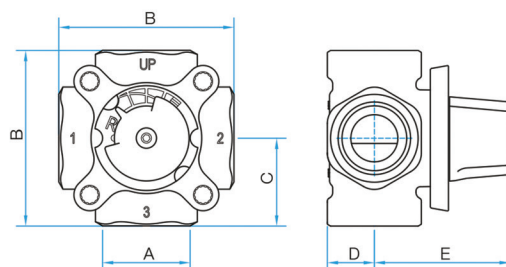

Vexve AMV4

Brass 4-way mixing valves

Function:	Used as a 4-way mixing valve in heating systems
Turning direction:	Can be changed without tools, even when pressurized
Connections:	Female thread DN 15, 20, 25 and 32/ male thread DN 20, 25, 32 and 40/ CU22mm and CU28mm
Motorisation:	Standard four-point attachment
Suitable actuators:	For example Belimo, Ouman, Seltron, Evenes, Automix, Vexve, ESBE
Maintenance:	Maintenance-free – O-rings, stem and cover replaceable

Properties

Body:	DZR-brass
Closing element:	DZR-brass
Cover:	Fortron
Handle:	POM
O-rings:	EPDM
Threads:	ISO 228/1
Medium:	Water, glycol
Maximum working pressure:	10 bar
Operating temperature:	0 °C – +120 °C
Torque:	< 3 Nm
Turning angle:	90-degrees

Valve selection chart

Vexve AMV4

Brass 4-way mixing valves

Female thread

Item	Product number	HPAC code	RSK code	EAN	DN	Kv	A	B mm	C mm	D mm	E mm	kg
Vexve AMV 4101	1 540 005	4023191	4905558	64158 4023191 2	15	2,5	Rp1/2"	72	36	17	60	0,5
Vexve AMV 4111	1 540 010	4023192	4905559	64158 4023192 9	20	4	Rp3/4"	72	36	18	60	0,6
Vexve AMV 4112	1 540 015	4023193	4905560	64158 4023193 6	20	6,3	Rp3/4"	72	36	18	60	0,6
Vexve AMV 4121	1 540 020	4023194	4905561	64158 4023194 3	25	8	Rp1"	82	41	22	64	1
Vexve AMV 4122	1 540 025	4023195	4905562	64158 4023195 0	25	12	Rp1"	82	41	22	64	1
Vexve AMV 4131	1 540 030	4023196	4905563	64158 4023196 7	32	15	Rp1 1/4"	94	47	25	64	1,2

Male thread

Item	Product number	HPAC code	RSK code	EAN	DN	Kv	A	B mm	C mm	D mm	E mm	kg
Vexve AMV 4201	1 540 035	4023197	4905564	6415840231974	20	2,5	G3/4"	72	36	17	60	0,5
Vexve AMV 4211	1 540 040	4023198	4905565	6415840231981	25	4	G1"	72	36	18	60	0,6
Vexve AMV 4212	1 540 045	4023199	4905566	6415840231998	25	6,3	G1"	72	36	18	60	0,6
Vexve AMV 4221	1 540 050	4023200	4905567	6415840232001	32	8	G1 1/4"	82	41	22	64	1
Vexve AMV 4222	1 540 055	4023201	4905568	6415840232018	32	12,3	G1 1/4"	82	41	22	64	1
Vexve AMV 4231	1 540 060	4023202	4905569	6415840232025	40	15	G1 1/2"	94	47	25	64	1,2