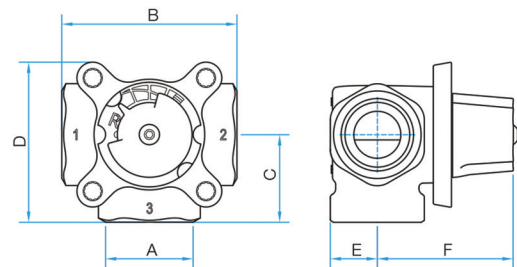

Properties

Body:	DZR-brass
Closing element:	DZR-brass
Cover:	Fortron
Handle:	POM
O-rings:	EPDM
Threads:	ISO 228/1
Medium:	water, glycol
Max operating pressure:	10 bar
Max closing pressure:	4 bar
Operating temperature:	-10 °C – +120 °C
Torque:	< 3 Nm
Turning angle:	90-degrees
Tightness rate:	< 0,1 %, 2 bar/ 90 °C

Valve selection chart

Vexve AMV3

Brass 3-way mixing- and diverting valves

Female thread

Item	Product number	HPAC code	RSK code	EAN	DN	Kv	A	B mm	C mm	D mm	E mm	F mm	kg
Vexve AMV 3101	1 530 000	4023176	4905543	64158 4023176 9	15	0,6	Rp1/2"	72	36	62	17	60	0,5
Vexve AMV 3102	1 530 005	4023177	4905544	64158 4023177 6	15	1	Rp1/2"	72	36	62	17	60	0,5
Vexve AMV 3103	1 530 010	4023178	4905545	64158 4023178 3	15	1,6	Rp1/2"	72	36	62	17	60	0,5
Vexve AMV 3104	1 530 015	4023179	4905546	64158 4023179 0	15	2,5	Rp1/2"	72	36	62	17	60	0,5
Vexve AMV 3111	1 530 020	4023180	4905547	64158 4023180 6	20	4	Rp3/4"	72	36	62	18	60	0,5
Vexve AMV 3112	1 530 025	4023181	4905548	64158 4023181 3	20	6,3	Rp3/4"	72	36	62	18	60	0,5
Vexve AMV 3121	1 530 030	4023182	4905549	64158 4023182 0	25	8	Rp1"	82	41	67	22	64	0,9
Vexve AMV 3122	1 530 035	4023183	4905550	64158 4023183 7	25	12	Rp1"	82	41	67	22	64	0,9
Vexve AMV 3131	1 530 040	4023184	4905551	64158 4023184 4	32	15	Rp1 1/4"	94	47	73	25	64	1

Male thread

Item	Product number	HPAC code	RSK code	EAN	DN	Kv	A	B mm	C mm	D mm	E mm	F mm	kg
Vexve AMV 3204	1 530 045	4023185	4905552	6415840231851	20	2,5	G3/4"	72	36	62	17	60	0,5
Vexve AMV 3202	1 530 046				20	6,3	G3/4"	72	36	62	17	60	0,5
Vexve AMV 3211	1 530 050	4023186	4905553	6415840231868	25	4	G1"	72	36	62	18	60	0,5
Vexve AMV 3212	1 530 055	4023187	4905554	6415840231875	25	6,3	G1"	72	36	62	18	60	0,5
Vexve AMV 3221	1 530 060	4023188	4905555	6415840231882	32	8	G1 1/4"	82	41	67	22	64	0,9
Vexve AMV 3222	1 530 065	4023189	4905556	6415840231899	32	12	G1 1/4"	82	41	67	22	64	0,9
Vexve AMV 3231	1 540 070	4023190	4905557	6415840231905	40	15	G1 1/2"	94	47	73	25	64	1