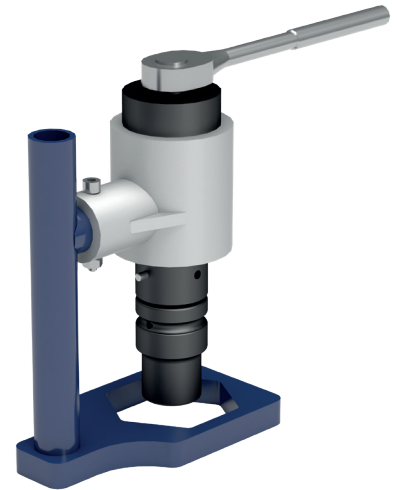

# Planeettavaihde - Light

Vexven pieni planeettavaihde on kompaktin kokoinen ja kevyt joten sitä on helppo käyttää työmaolosuhteissa. Avoimen rakenteen ansiosta operoitavan venttiilin kara ja rajoitin ovat näkyvissä operoinnin aikana. Planeettavaihde on suunniteltu käytettäväksi Vexven pitkäkaraventtiilien kanssa T-avaimen sijaan. Planeettavaihde toimii momentinmuuntimena, jolloin venttiiliä voidaan operoida pienellä vääntömomentilla ja venttiilin avautumisnopeus rajoittuu automaattisesti.

Tuotenumero:	287192
Materiaali:	Teräs
Hylsy:	HEX-27
Max. sisääntulo- momentti (Nm):	52 Nm
Max. ulostulo- momentti (Nm):	750 Nm
Vaihteen välityssuhde:	18:1
Paino:	10,3 kg

Huom! Operoidaksesi DN 100-150 pitkäkaraventtiileitä planeettavaihteella, venttiilit tulee olla varustettuna asennuslaipalla (HEX-90, 299470) sekä pidätinrenkaalla (299412). Asennuslaippa ja pidätinrenkas voidaan asentaa jälkikäteen.